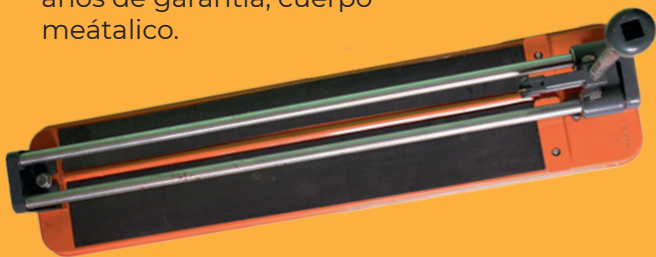

Mezcladora para lavamanos

Materiales cromados, conexión para agua fría y caliente.

Cepillo eléctrico

Tamaño de 3 1/4 30 mil cortes por minuto incluye bolsa recolectora para la biruta mango con cubierta de neopreno para mejor agarre y control, dos años de garantía, ajuste de profundidad para cepillado preciso, incluye guía paralela, guía de rebajado y una llave

Ferretería Kathy

Set de llaves exagonales marca stanley

Llaves milimétricas desde 3/8 a 1 pulgada, incluye 11 piezas.

Cortador de asulejo profesional marca truper

De 60 cm 24 pulgadas 10 años de garantía, cuerpo meálico.